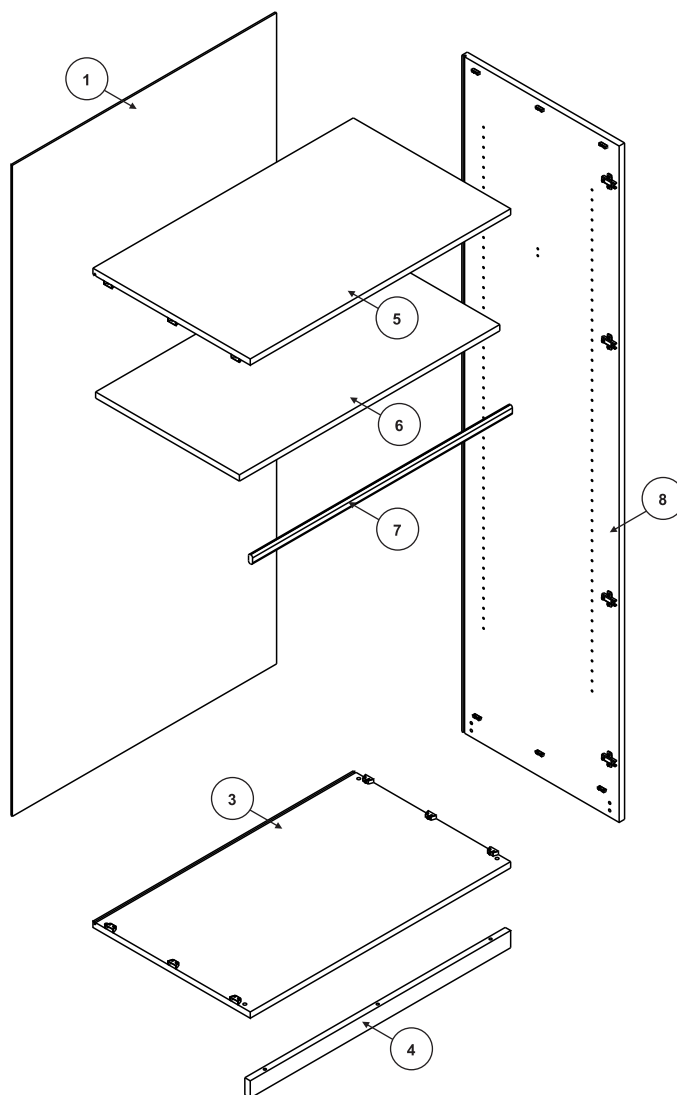

SZAFA SYSTEMOWA SZ-0034

Element montażowy

120 cm
ART. NR. 106034063

100 cm
ART. NR. 106034053

60 cm
ART. NR. 106034083

50 cm
ART. NR. 106034073

Elementy pośrednie

Elementy bazowe

1

2

3

4