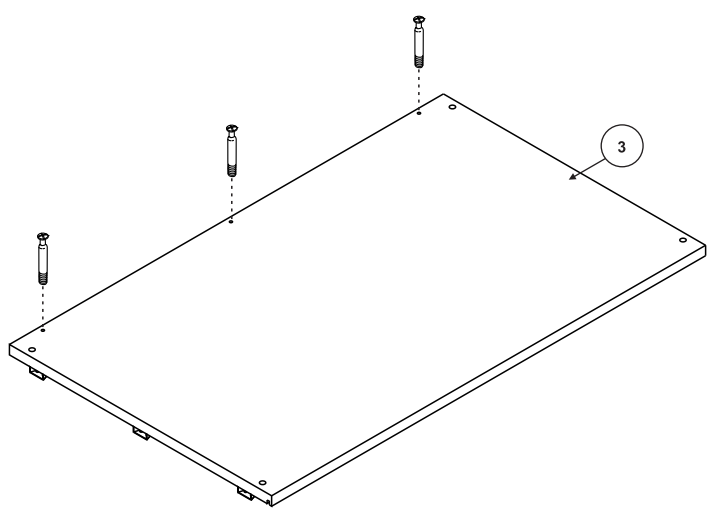

SZAFA SYSTEMOWA SZ-0034

Element montażowy

120 cm
ART. NR. 106034063

100 cm
ART. NR. 106034053

60 cm
ART. NR. 106034083

50 cm
ART. NR. 106034073

Elementy pośrednie

Elementy bazowe

1

2

3

4