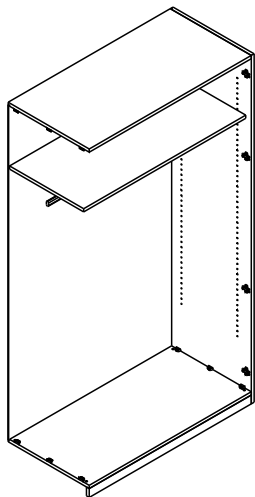

SZAFA SYSTEMOWA SZ-0034

Element montażowy

120 cm
ART. NR. 106034063

100 cm
ART. NR. 106034053

60 cm
ART. NR. 106034083

50 cm
ART. NR. 106034073

Elementy pośrednie

Elementy bazowe