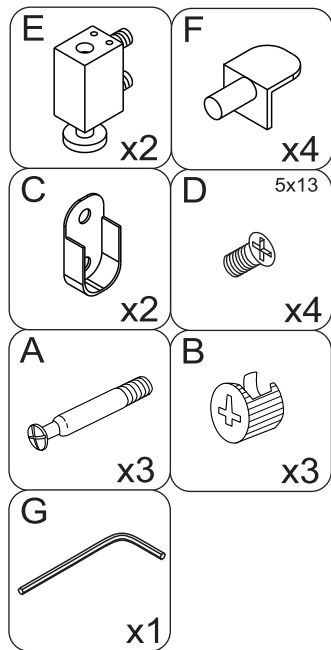

SZAFA SYSTEMOWA SZ-0034

Element montażowy

120 cm
ART. NR. 106034063

100 cm
ART. NR. 106034053

60 cm
ART. NR. 106034083

50 cm
ART. NR. 106034073

Elementy pośrednie

Elementy bazowe

1

2

3

4