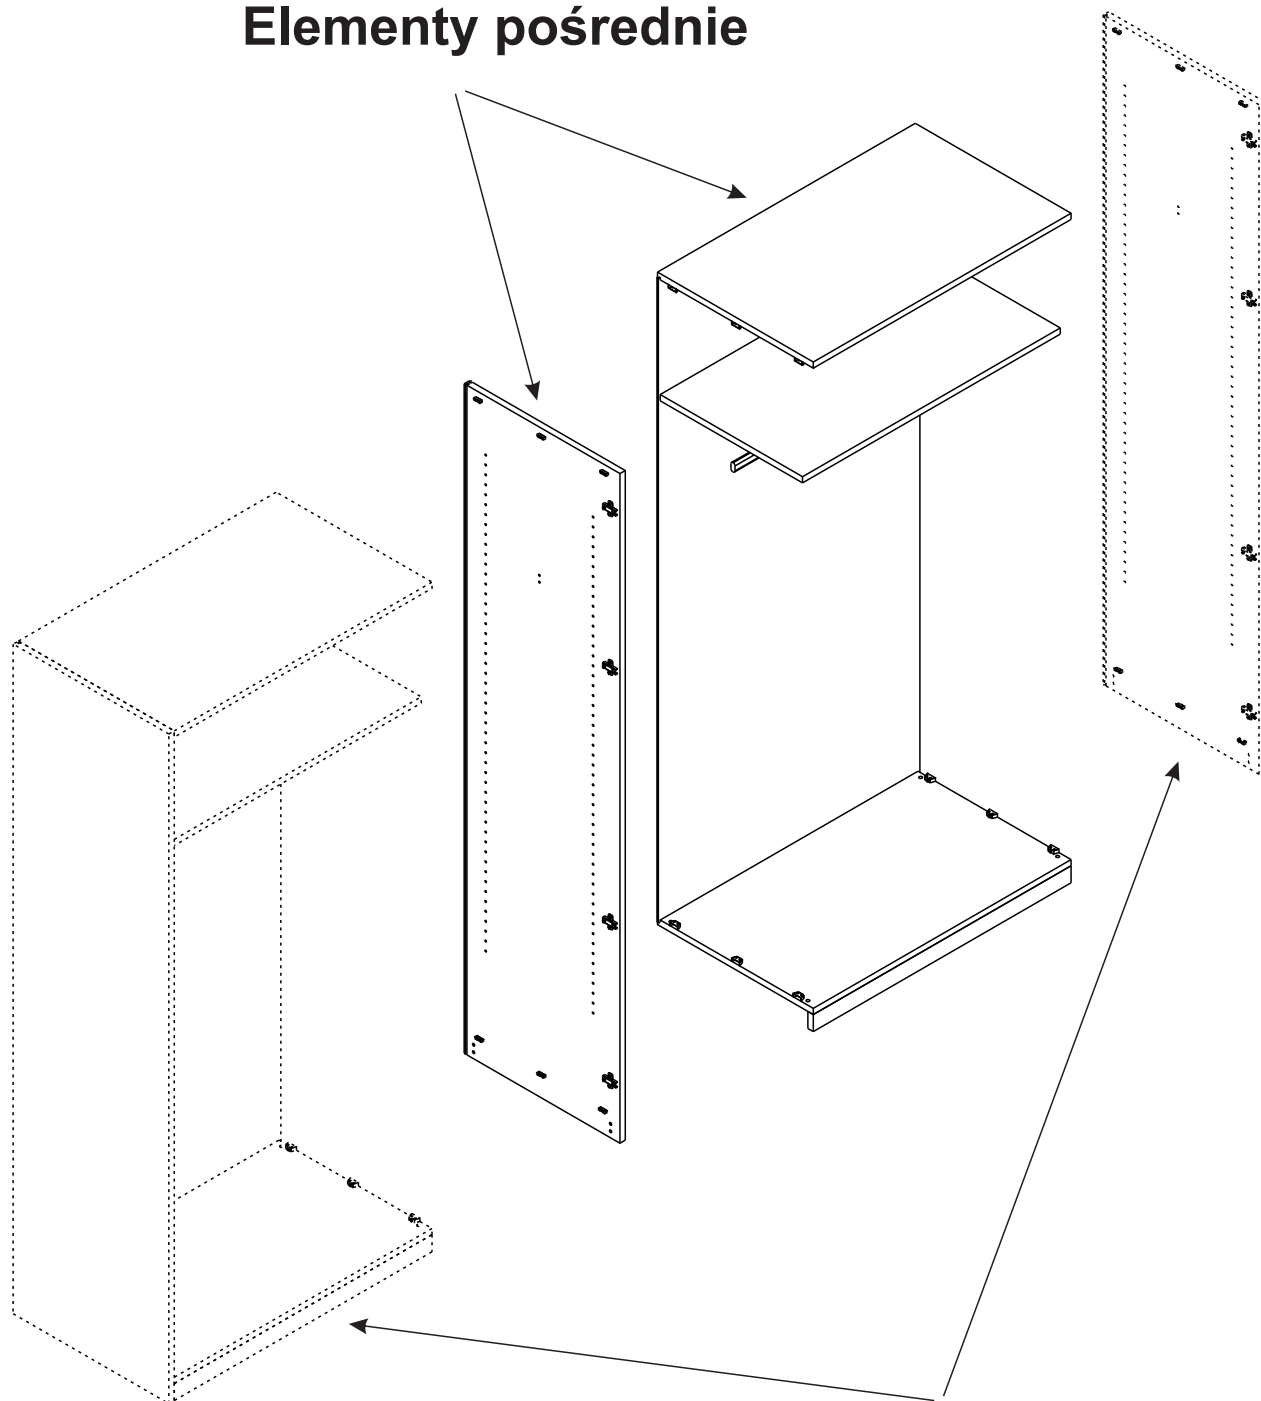

SZAFA SYSTEMOWA SZ-0034

Element montażowy

120 cm
ART. NR. 106034063

100 cm
ART. NR. 106034053

60 cm
ART. NR. 106034083

50 cm
ART. NR. 106034073

Elementy pośrednie

Elementy bazowe

1

2

3

4