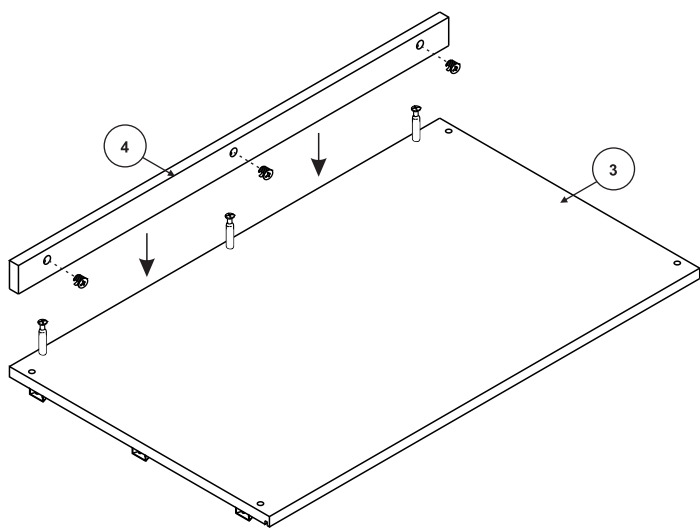

SZAFA SYSTEMOWA SZ-0034

Element montażowy

120 cm
ART. NR. 106034063

100 cm
ART. NR. 106034053

60 cm
ART. NR. 106034083

50 cm
ART. NR. 106034073

Elementy pośrednie

Elementy bazowe

1

2

3

4