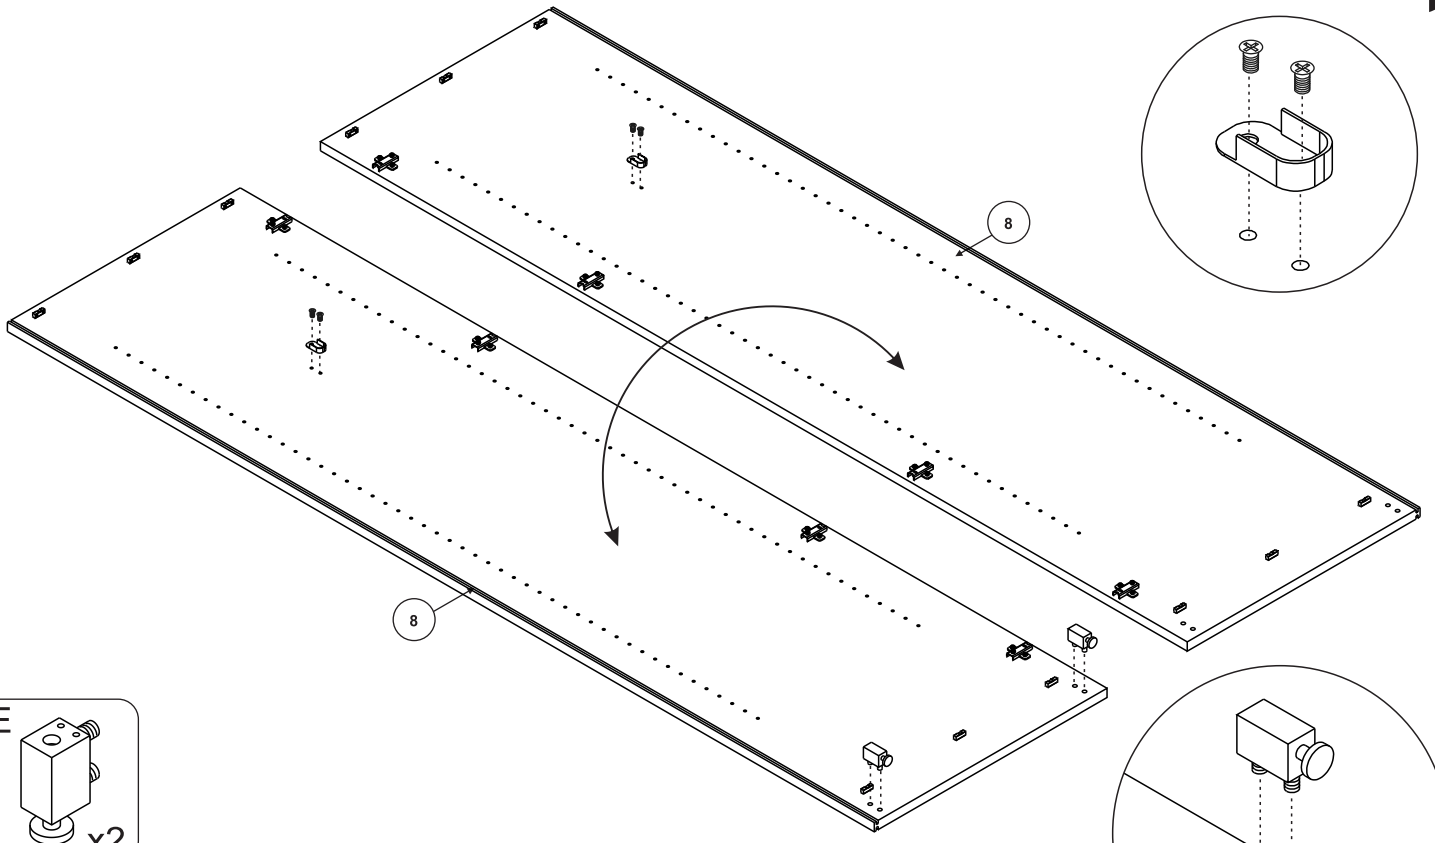

SZAFA SYSTEMOWA SZ-0034

Element montażowy

120 cm
ART. NR. 106034063

100 cm
ART. NR. 106034053

60 cm
ART. NR. 106034083

50 cm
ART. NR. 106034073

Elementy pośrednie

Elementy bazowe

1

2

3

4