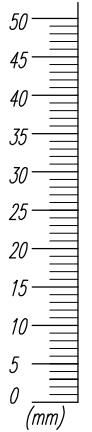

Colli 1/1;
Nr 1 -x1
Nr 2 -x2
Nr 3 -x1
Nr 4 -x1
Nr 5 -x1
Nr AI -x1
Nr FIT -x1