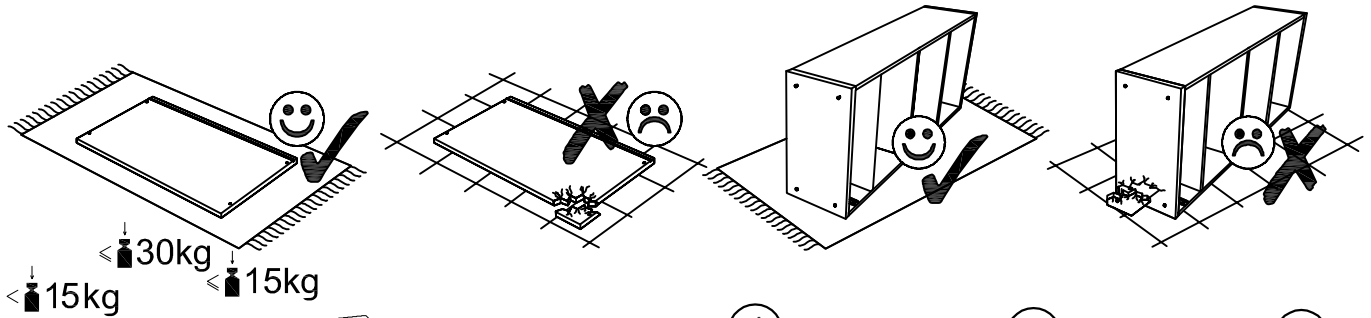

Model name TAMPA
 Product name DINING TABLE

| | | | |
|---|--|--|--|
|  x16 a |  x32 b |  x24 c |  x12 d |
|  x1 e |  x6 f |  x8 g |  x8 h |
|  x1 i |  x4 j |  x4 k | |

- ① 2 x - 600x500x18
- ② 1 x - 662x410x18
- ③ 1 x - 600x360x18
- ④ 2 x - 660x64x18
- ⑤ 2 x - 662x430x18
- ⑥ 1 x - 600x350x18
- ⑦ 1 x - 420x110x18
- ⑧ 2 x - 322x110x18
- ⑨ 1 x - L-650