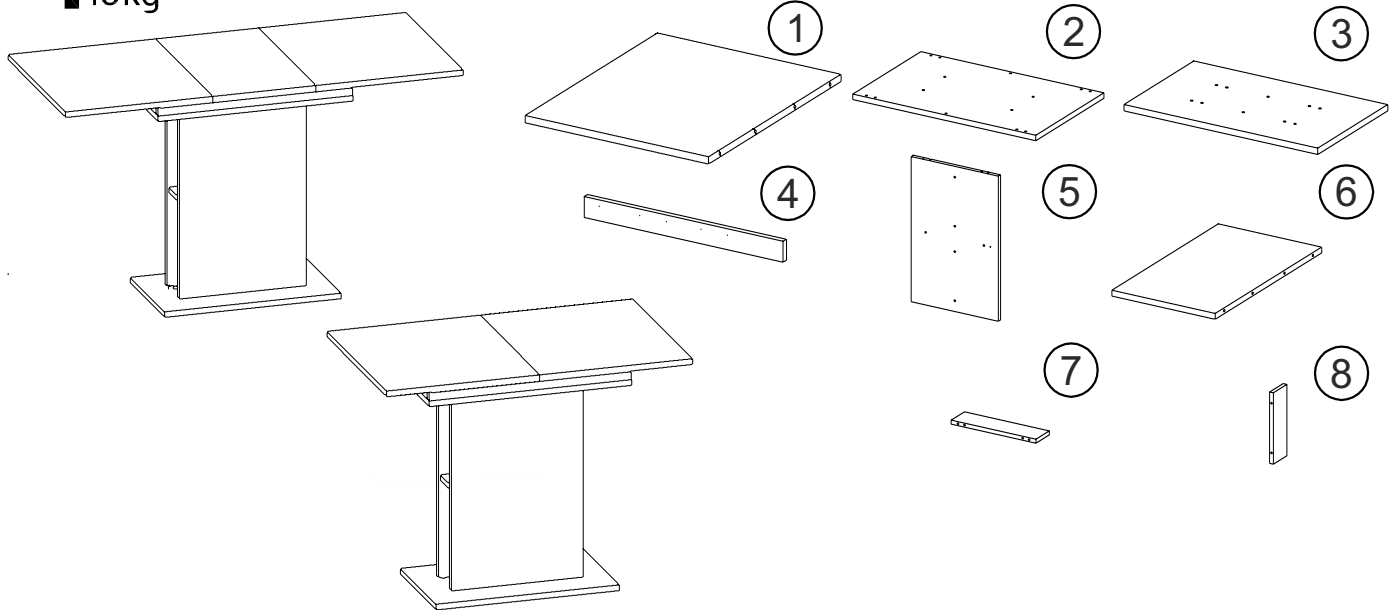

Model name TAMPA
 Product name DINING TABLE

| | | | |
|---|--|--|--|
|  x16 a |  x32 b |  x24 c |  x12 d |
|  x1 e |  x6 f |  x8 g |  x8 h |
|  x1 i |  x4 j |  x4 k | |

- ① 2 x - 600x500x18
- ② 1 x - 662x410x18
- ③ 1 x - 600x360x18
- ④ 2 x - 660x64x18
- ⑤ 2 x - 662x430x18
- ⑥ 1 x - 600x350x18
- ⑦ 1 x - 420x110x18
- ⑧ 2 x - 322x110x18
- ⑨ 1 x - L-650