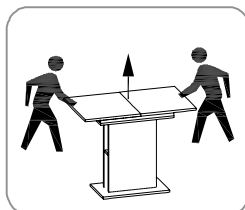

Model name TAMPA
 Product name DINING TABLE

| | | | |
|---|--|--|--|
|  x16 a |  x32 b |  x24 c |  x12 d |
|  x1 e |  x6 f |  x8 g |  x8 h |
|  x1 i |  x4 j |  x4 k | |

- ① 2 x - 600x500x18
- ② 1 x - 662x410x18
- ③ 1 x - 600x360x18
- ④ 2 x - 660x64x18
- ⑤ 2 x - 662x430x18
- ⑥ 1 x - 600x350x18
- ⑦ 1 x - 420x110x18
- ⑧ 2 x - 322x110x18
- ⑨ 1 x - L-650