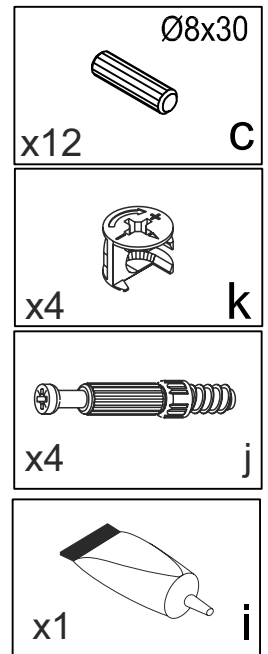

Model name TAMPA
 Product name DINING TABLE

| | | | |
|---|--|--|--|
|  x16 a |  x32 b |  x24 c |  x12 d |
|  x1 e |  x6 f |  x8 g |  x8 h |
|  x1 i |  x4 j |  x4 k | |

- ① 2 x - 600x500x18
- ② 1 x - 662x410x18
- ③ 1 x - 600x360x18
- ④ 2 x - 660x64x18
- ⑤ 2 x - 662x430x18
- ⑥ 1 x - 600x350x18
- ⑦ 1 x - 420x110x18
- ⑧ 2 x - 322x110x18
- ⑨ 1 x - L-650

A 

B 

C 

2 x

D 

E 

F 

G 