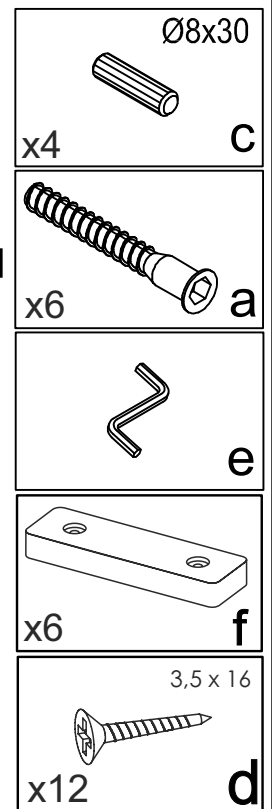

Model name TAMPA
 Product name DINING TABLE

| | | | |
|---|--|--|--|
|  x16 a |  x32 b |  x24 c |  x12 d |
|  x1 e |  x6 f |  x8 g |  x8 h |
|  x1 i |  x4 j |  x4 k | |

- ① 2 x - 600x500x18
- ② 1 x - 662x410x18
- ③ 1 x - 600x360x18
- ④ 2 x - 660x64x18
- ⑤ 2 x - 662x430x18
- ⑥ 1 x - 600x350x18
- ⑦ 1 x - 420x110x18
- ⑧ 2 x - 322x110x18
- ⑨ 1 x - L-650

A 

B 

C 

2 x

D 

E 

F 

G 