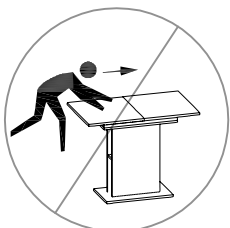

Model name TAMPA
 Product name DINING TABLE

| | | | |
|---|--|--|--|
|  x16 a |  x32 b |  x24 c |  x12 d |
|  x1 e |  x6 f |  x8 g |  x8 h |
|  x1 i |  x4 j |  x4 k | |

- ① 2 x - 600x500x18
- ② 1 x - 662x410x18
- ③ 1 x - 600x360x18
- ④ 2 x - 660x64x18
- ⑤ 2 x - 662x430x18
- ⑥ 1 x - 600x350x18
- ⑦ 1 x - 420x110x18
- ⑧ 2 x - 322x110x18
- ⑨ 1 x - L-650